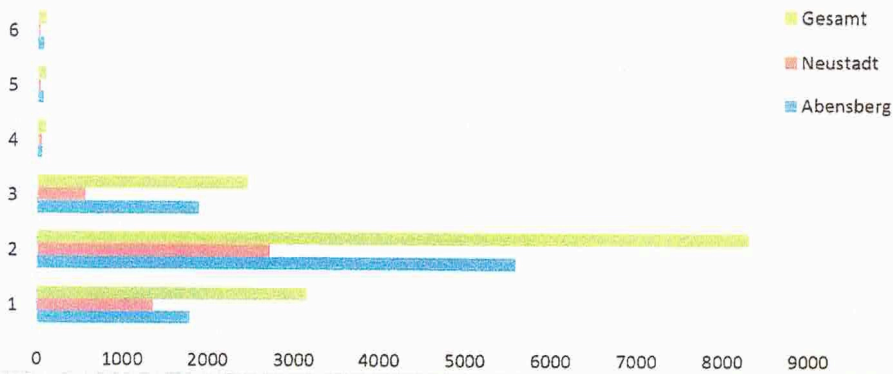

<u>Jahressummen 2020</u>	<u>Abholer</u>	<u>Angehörige</u>	<u>Kinder</u>	<u>Abholer</u>	<u>Angehörige</u>	<u>Kinder</u>			
<b>Abensberg</b>	<b>1787</b>	<b>5593</b>	<b>1894</b>	<b>56,77</b>	<b>67,30</b>	<b>76,93</b>			
<b>Neustadt</b>	<b>1361</b>	<b>2717</b>	<b>568</b>	<b>43,23</b>	<b>32,70</b>	<b>23,07</b>			
<b>Gesamt</b>	<b>3148</b>	<b>8310</b>	<b>2462</b>	<b>100,00</b>	<b>100,00</b>	<b>100,00</b>			

**Tafel Abensberg geschlossen**

vom 20.03. bis 22.05.2020 w/Pandemie

am 25.12.2020 w/Feiertag

**Tafel Neustadt a.d.Donau geschlossen**

vom 20.03. bis 22.05.2020 w/Pandemie

am 25.09. und am 02.10.2020 w/Quarantäne